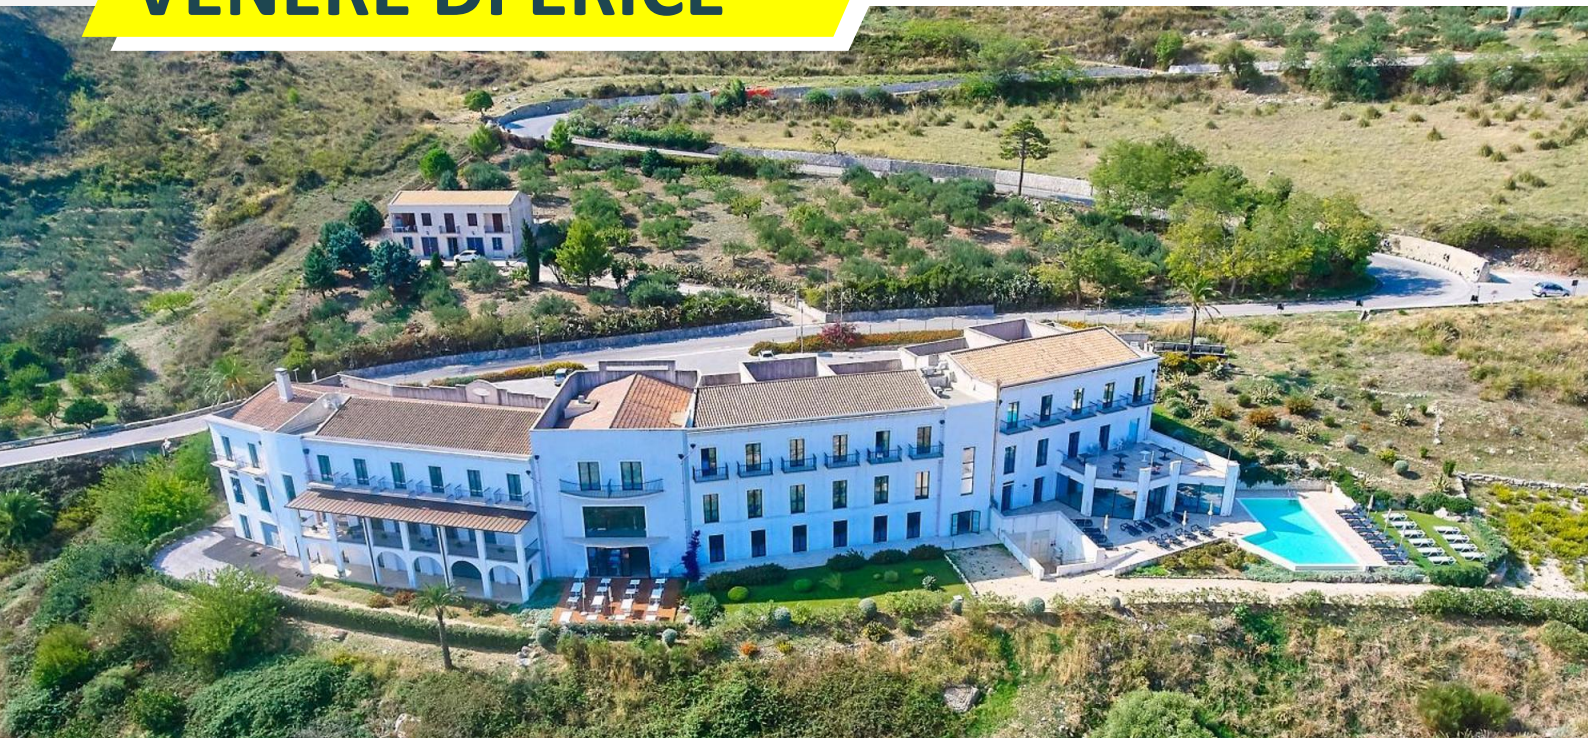

VENERE DI ERICE ★★★★★

Valderice

◆ Capodanno ◆

Dal 30/12 Al 02 Gennaio 2025

€ 374,00 2 NOTTI

 PER PERSONA IN **PENSIONE COMPLETA**, BEVANDE **INCLUSE**

Supplementi & Riduzioni

- Infant 0/4 anni n.c. **Gratis**, nel letto con i genitori, Culla € 15,00
- 3°/4° letto Chd 4/12 anni n.c. € 204,00
- 3° letto Adulti -10% - 4° letto Adulti -20%
- Suppl. Singola **50%** - Suppl. Camera Vista Mare € 15,00 a camera a notte
- Suppl. Camera Vista Mare e Balcone € 25,00 a camera a notte
- Suppl. Camera Executive Vista Monte € 20,00 a camera a notte
- Suppl. Camera Executive Vista Mare € 40,00 a camera a notte
- Suppl. Notte Extra € 89,00 per persona in mezza pensione acqua inclusa