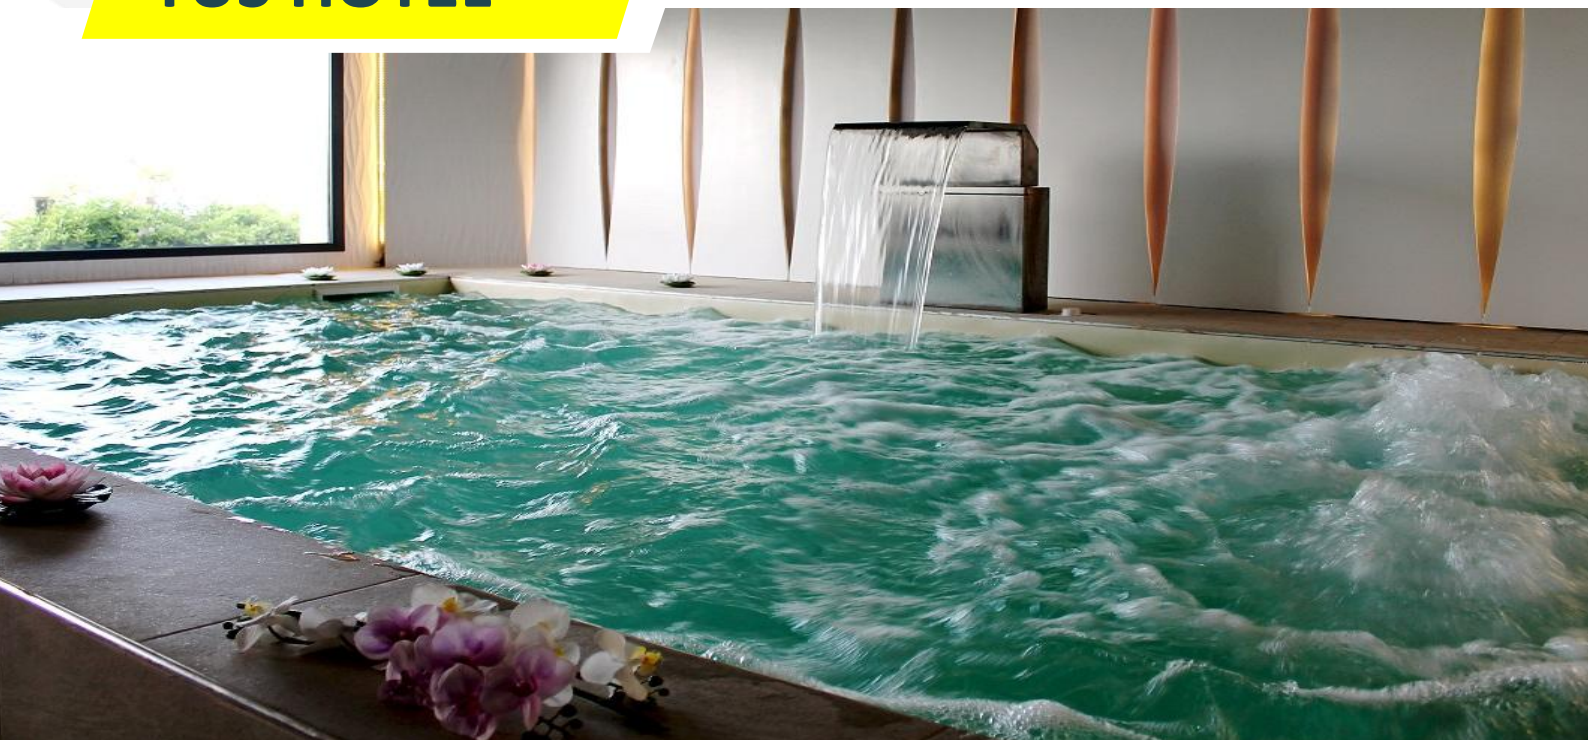

TUS HOTEL

Castel di Tusa

◆ Pasqua ◆

Dal 19 Al 21 aprile 2025

€ 220,00 2 NOTTI

PER PERSONA IN **PENSIONE COMPLETA**, BEVANDE **INCLUSE**

Supplementi & Riduzioni

- Infant 0/6 anni **Gratuiti**
- 3°/4° letto Chd 6/12 anni **50%**
- 3°/4° letto Adulti **-20%**
- Suppl. Camera Vista Mare **€ 40,00** a camera
- Suppl. Dus **€ 70,00**
- Percorso Benessere da 90 minuti **€ 30,00** a persona
- Kit Spa **€ 5,00** per persona
- Massaggio Relax da 30 minuti **€ 25,00** a persona

Il pacchetto include

- ✓ Sistemazione in camera Economy
- ✓ Welcome drink
- ✓ Animazione e menu' della Tradizione Siciliana